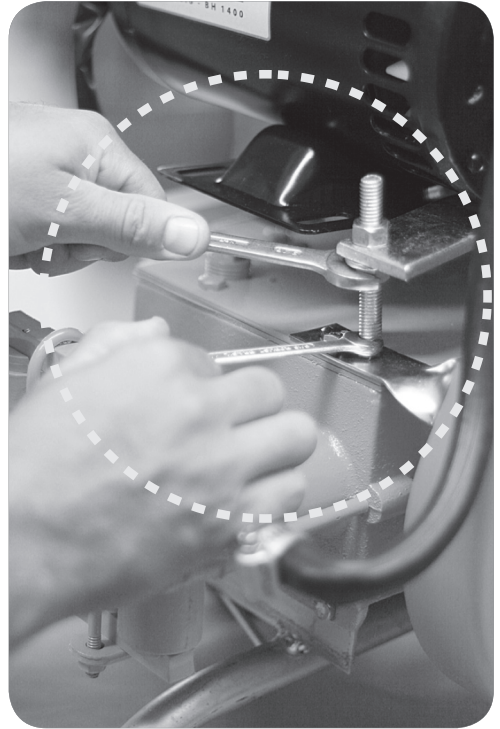

Chave de boca
fixa de 1/4"

Chave de boca
fixa de 1/2"

Soltar a porca superior do prisioneiro esticador e apertar a porca inferior alavancando o motor para cima.

Para dar o aperto final, aperte novamente a porca superior a fim de ajustar o motor na posição correta.